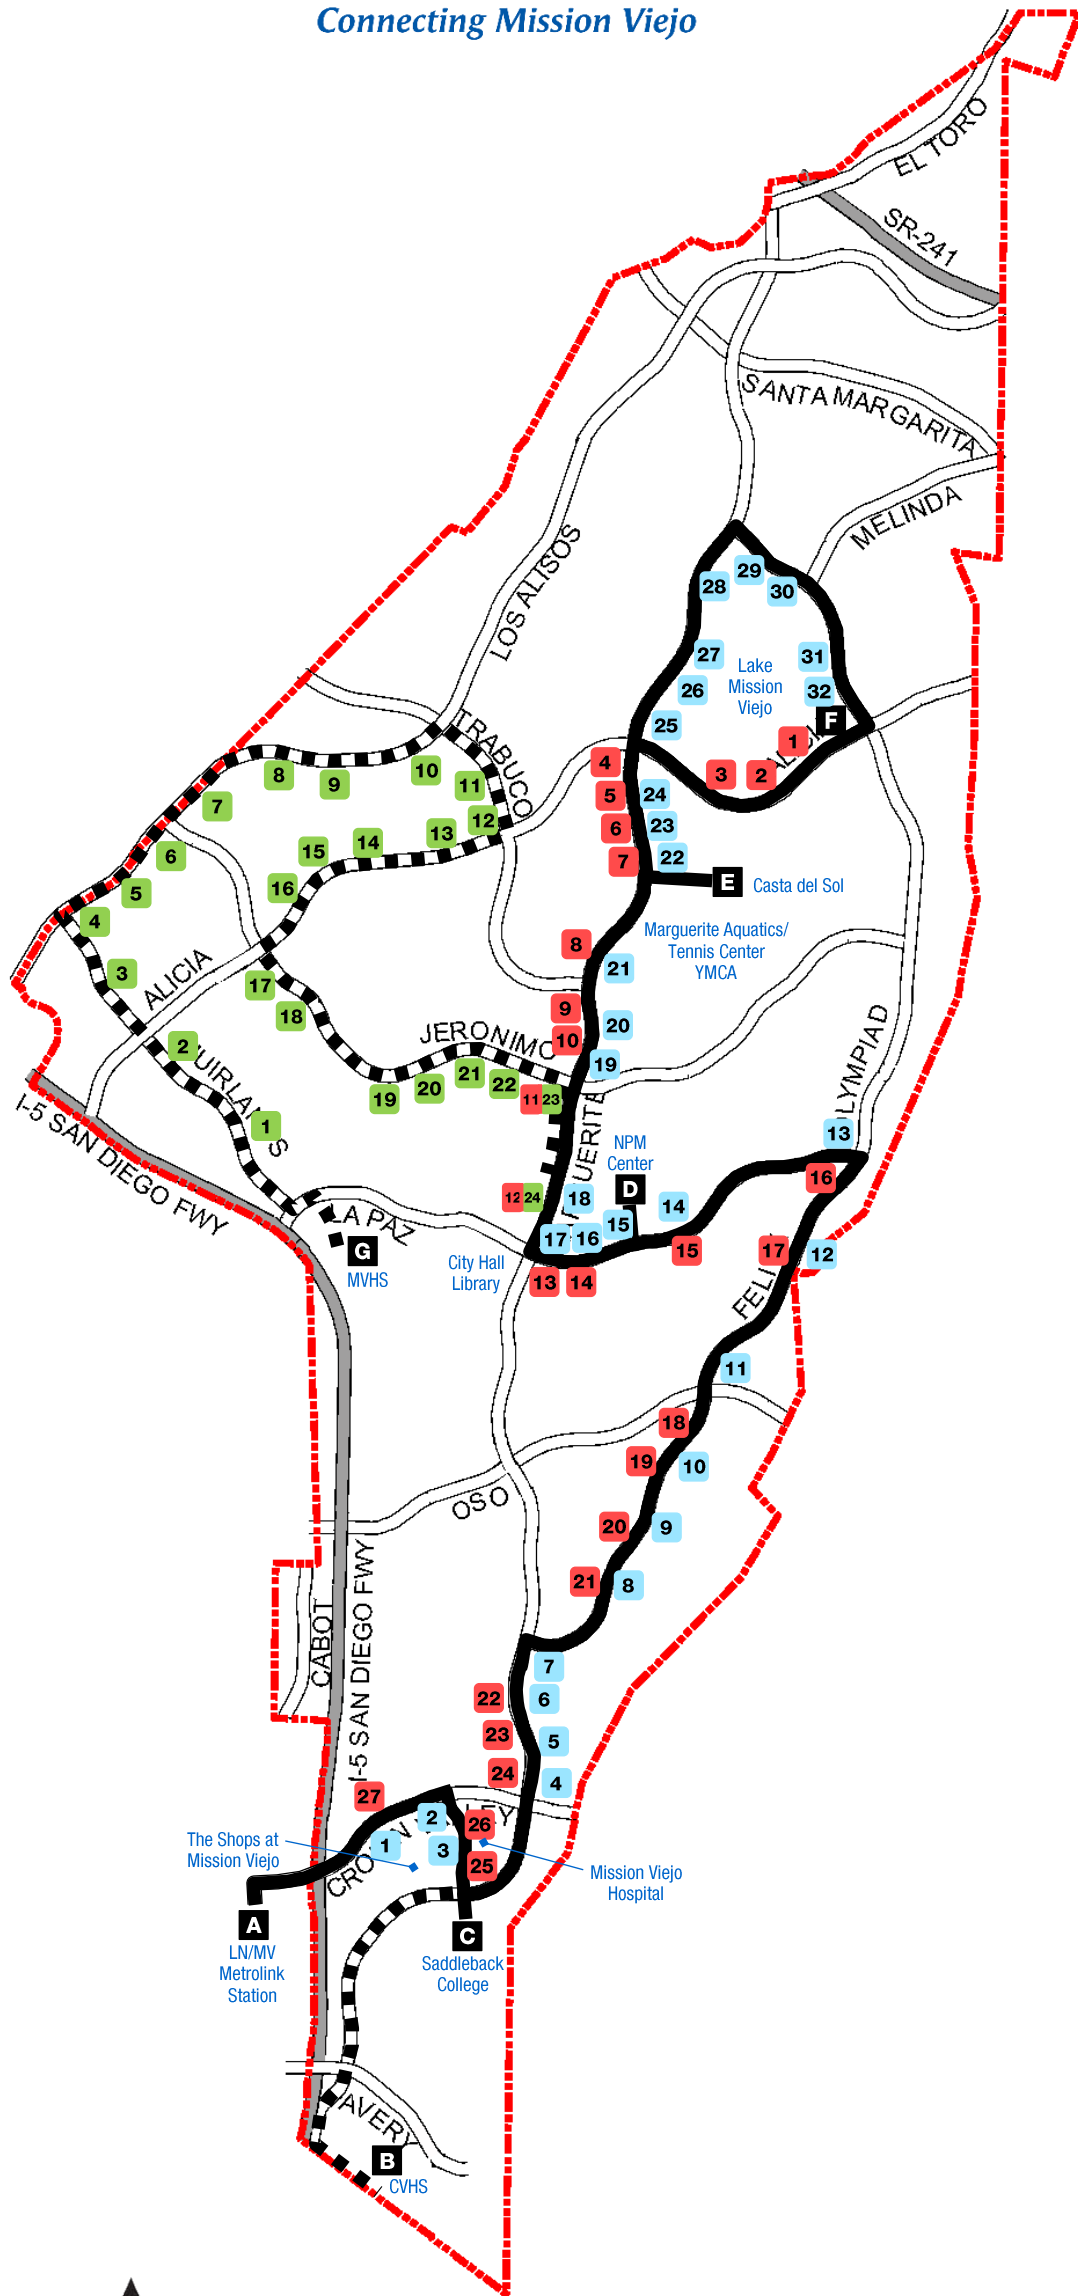

## OCTA ROUTE 182

Connecting Mission Viejo

STREET		CROSS-STREET
<b>NORTHBOUND/HACIA EL NORTE</b>		
<b>A</b>	LN/MV Metrolink Station	Dock 1
<b>1</b>	Crown Valley	The Shops at Mission Viejo
<b>2</b>	Medical Center	Crown Valley
<b>3</b>	Medical Center	Mission Hospital Entrance
<b>S B</b>	Via Escolar	CVHS Entrance
<b>C</b>	College	College Drive West
<b>4</b>	Marguerite	Crown Valley
<b>5</b>	Marguerite	Cordova Canyon
<b>6</b>	Marguerite	La Sierra
<b>7</b>	Felipe	Marguerite
<b>8</b>	Felipe	Camden
<b>9</b>	Felipe	Barbadanes
<b>10</b>	Felipe	Athens
<b>11</b>	Felipe	Oso
<b>12</b>	Felipe	Fieldcrest
<b>13</b>	La Paz	Felipe
<b>14</b>	La Paz	Arbolitos
<b>D</b>	Interior	Norman P. Murray Center
<b>15</b>	La Paz	Veterans Way
<b>16</b>	La Paz	Commerce Center
<b>17</b>	Marguerite	La Paz
<b>18</b>	Marguerite	Via Florecer
<b>19</b>	Marguerite	Jeronimo
<b>20</b>	Marguerite	Pueblonuevo
<b>21</b>	Marguerite	Trabuco
<b>E</b>	Casta del Sol	CDS Recreation Center
<b>22</b>	Marguerite	Casta del Sol
<b>23</b>	Marguerite	Coso
<b>24</b>	Marguerite	Alerzal
<b>25</b>	Marguerite	Alicia
<b>26</b>	Marguerite	Antela
<b>27</b>	Marguerite	Vista del Lago
<b>28</b>	Marguerite	Alarcon
<b>29</b>	Olympiad	Lake Mission Viejo Entrance
<b>30</b>	Olympiad	Melinda
<b>31</b>	Olympiad	Applegate
<b>32</b>	Olympiad	San Marcos
<b>F</b>	Alicia	Olympiad
<b>SOUTHBOUND/HACIA EL SUR</b>		
<b>F</b>	Alicia	Olympiad
<b>1</b>	Alicia	Lanzarote
<b>2</b>	Alicia	Calle Azorin
<b>3</b>	Alicia	Finisterra
<b>4</b>	Marguerite	Alicia
<b>5</b>	Marguerite	Alerzal
<b>6</b>	Marguerite	Coso
<b>7</b>	Marguerite	Casta del Sol
<b>E</b>	Casta del Sol	CDS Recreation Center
<b>8</b>	Marguerite	Via Flores
<b>9</b>	Marguerite	Trabuco
<b>10</b>	Marguerite	Pueblonuevo
<b>11</b>	Marguerite	Jeronimo
<b>12</b>	Marguerite	Via Florecer
<b>13</b>	La Paz	Marguerite
<b>14</b>	La Paz	Commerce Center
<b>D</b>	Norman P. Murray Center	Interior
<b>15</b>	La Paz	Briarwood
<b>16</b>	Felipe	La Paz
<b>17</b>	Felipe	Fieldcrest
<b>18</b>	Felipe	Oso
<b>19</b>	Felipe	Buscador
<b>20</b>	Felipe	Barbadanes
<b>21</b>	Felipe	Camden
<b>22</b>	Marguerite	La Sierra
<b>23</b>	Marguerite	Cordova Canyon
<b>24</b>	Marguerite	Crown Valley
<b>C</b>	College	College Drive West
<b>S B</b>	Via Escolar	CVHS Entrance
<b>25</b>	Medical Center	Marguerite
<b>26</b>	Medical Center	Mission Hospital Entrance
<b>27</b>	Crown Valley	Puerta Real
<b>A</b>	LN/MV Metrolink Station	Dock 1
<b>MVHS TRIPPER</b>		
<b>S G</b>	MVHS	Charlinda
<b>S 1</b>	Muirlands	Olympus
<b>S 2</b>	Muirlands	Spartan
<b>S 3</b>	Muirlands	Marathon
<b>S 4</b>	Los Alisos	Muirlands
<b>S 5</b>	Los Alisos	Brussels
<b>S 6</b>	Los Alisos	Jeronimo
<b>S 7</b>	Los Alisos	Madero
<b>S 8</b>	Los Alisos	Oaktree
<b>S 9</b>	Los Alisos	Vallejo
<b>S 10</b>	Los Alisos	Calle Alcalá
<b>S 11</b>	Trabuco	Via Madrigal
<b>S 12</b>	Alicia	Trabuco
<b>S 13</b>	Alicia	Via Leon
<b>S 14</b>	Alicia	Via Logrono
<b>S 15</b>	Alicia	Coronel
<b>S 16</b>	Alicia	Via Linda
<b>S 17</b>	Jeronimo	Alicia
<b>S 18</b>	Jeronimo	Cordillera
<b>S 19</b>	Jeronimo	Montilla
<b>S 20</b>	Jeronimo	Carranza
<b>S 21</b>	Jeronimo	Valyermo
<b>S 22</b>	Jeronimo	Quintana
<b>S 23</b>	Marguerite	Jeronimo
<b>S 24</b>	Marguerite	Via Florecer